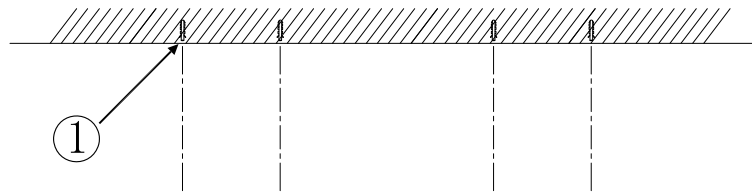

# 41310-80

	ON	OFF	Lumen ▲	Lumen ▼
	Kelvin 6000–Kelvin 3000K	Kelvin 3000–Kelvin 6000K	Kelvin 3000K–4000K–6000K	Night light

GLOBO Handels GmbH  
 Gewerbestr. 3  
 A-9184 Sankt Peter  
[www.globo-lighting.com](http://www.globo-lighting.com)